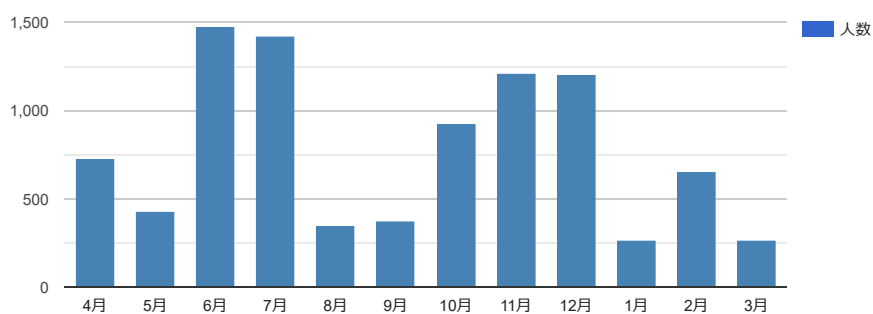

徳島大学 Skills labo Ordering System Web Manager

※長期貸出しは含まれていません

2022年度 所属別利用件数の割合

(692件)

2022年度 利用人数の割合

(のべ9282名)

2022年度 目的別利用件数の割合

(692件)

2022年度 目的別利用人数の割合

(のべ9282名)

月別利用件数(2022年度)

月別利用者数(2022年度)

年間利用件数の推移

年間利用人数の推移

[戻る](#)