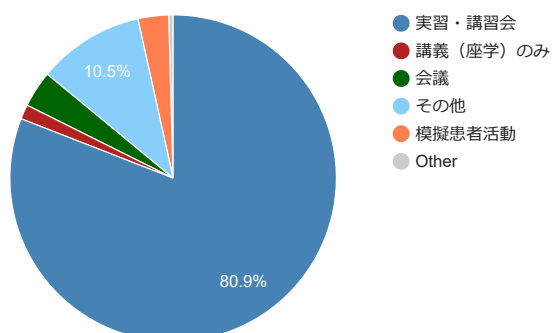

徳島大学 Skills labo Ordering System Web Manager

※長期貸出しは含まれていません

2022年度 所属別利用件数の割合

(692件)

2022年度 利用人数の割合

(のべ9282名)

2022年度 目的別利用件数の割合

(692件)

2022年度 目的別利用人数の割合

(のべ9282名)

月別利用件数(2022年度)

月別利用者数(2022年度)

年間利用件数の推移

年間利用人数の推移

[戻る](#)