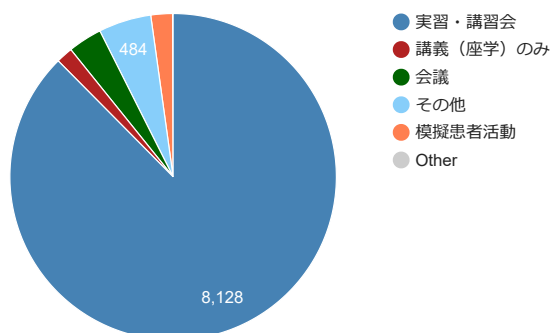

徳島大学 Skills labo Ordering System Web Manager

※長期貸出しは含まれていません

2022年度 所属別利用件数の割合

(692件)

2022年度 利用人数の割合

(のべ9282名)

2022年度 目的別利用件数の割合

(692件)

2022年度 目的別利用人数の割合

(のべ9282名)

月別利用件数(2022年度)

月別利用者数(2022年度)

年間利用件数の推移

年間利用人数の推移

[戻る](#)