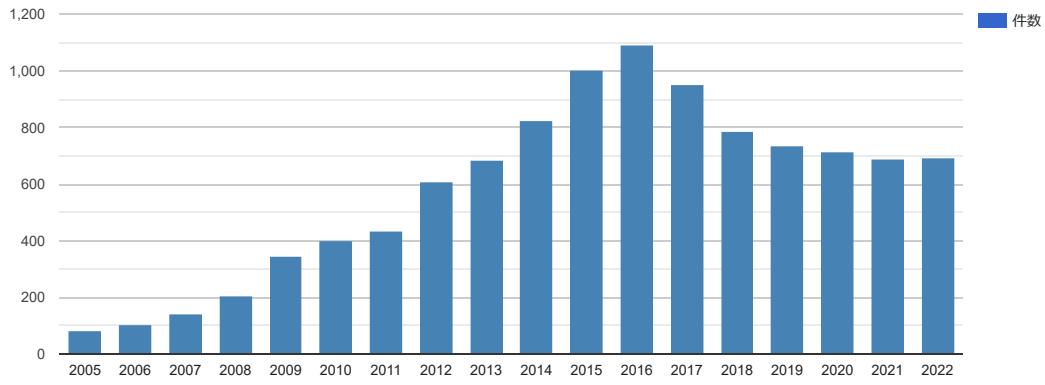

徳島大学 Skills labo Ordering System Web Manager

※長期貸出しは含まれていません

2022年度 所属別利用件数の割合

(692件)

2022年度 利用人数の割合

(のべ9282名)

2022年度 目的別利用件数の割合

(692件)

2022年度 目的別利用人数の割合

(のべ9282名)

月別利用件数(2022年度)

月別利用者数(2022年度)

年間利用件数の推移

年間利用人数の推移

[戻る](#)