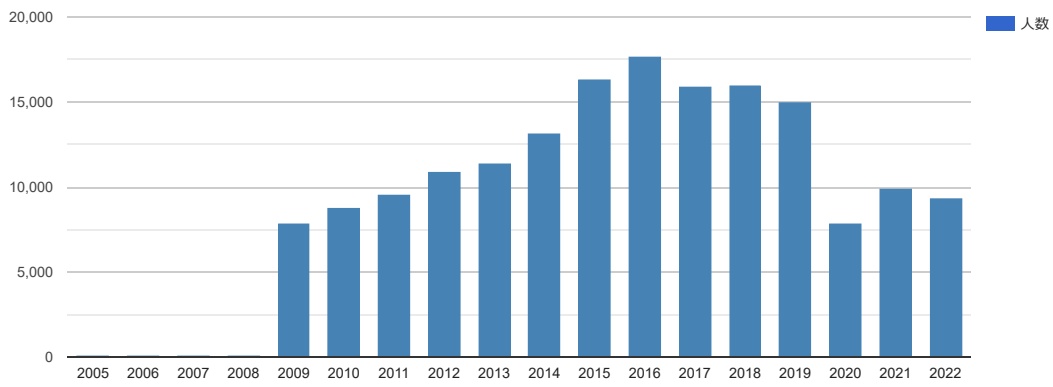

徳島大学 Skills labo Ordering System Web Manager

※長期貸出しは含まれていません

2022年度 所属別利用件数の割合

(692件)

2022年度 利用人数の割合

(のべ9282名)

2022年度 目的別利用件数の割合

(692件)

2022年度 目的別利用人数の割合

(のべ9282名)

月別利用件数(2022年度)

月別利用者数(2022年度)

年間利用件数の推移

年間利用人数の推移

[戻る](#)