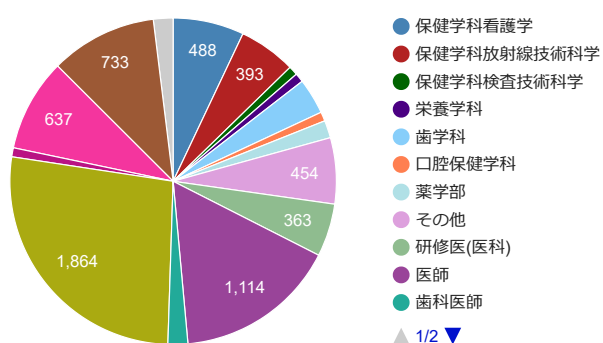

徳島大学 Skills labo Ordering System Web Manager

※長期貸出しは含まれていません

2022年度 所属別利用件数の割合

(692件)

2022年度 利用人数の割合

(のべ9282名)

2022年度 目的別利用件数の割合

(692件)

2022年度 目的別利用人数の割合

(のべ9282名)

月別利用件数(2022年度)

月別利用者数(2022年度)

年間利用件数の推移

年間利用人数の推移

[戻る](#)