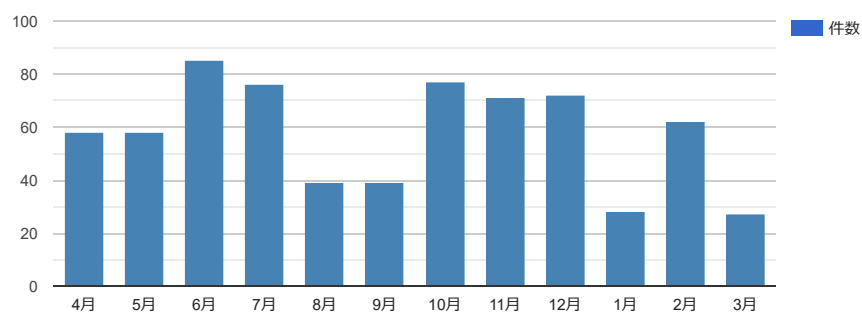

徳島大学 Skills labo Ordering System Web Manager

※長期貸出しは含まれていません

2022年度 所属別利用件数の割合

(692件)

2022年度 利用人数の割合

(のべ9282名)

2022年度 目的別利用件数の割合

(692件)

2022年度 目的別利用人数の割合

(のべ9282名)

月別利用件数(2022年度)

月別利用者数(2022年度)

年間利用件数の推移

年間利用人数の推移

[戻る](#)