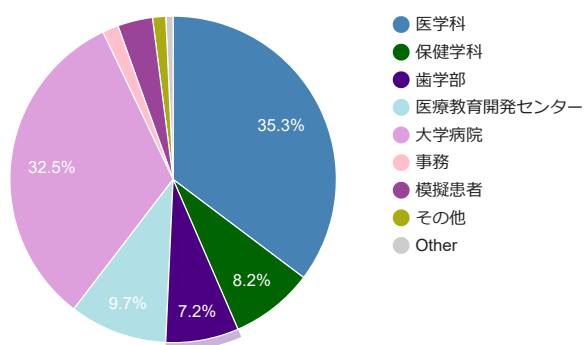

徳島大学 Skills labo Ordering System Web Manager

※長期貸出しは含まれていません

2022年度 所属別利用件数の割合

(692件)

2022年度 利用人数の割合

(のべ9282名)

2022年度 目的別利用件数の割合

(692件)

2022年度 目的別利用人数の割合

(のべ9282名)

月別利用件数(2022年度)

月別利用者数(2022年度)

年間利用件数の推移

年間利用人数の推移

[戻る](#)