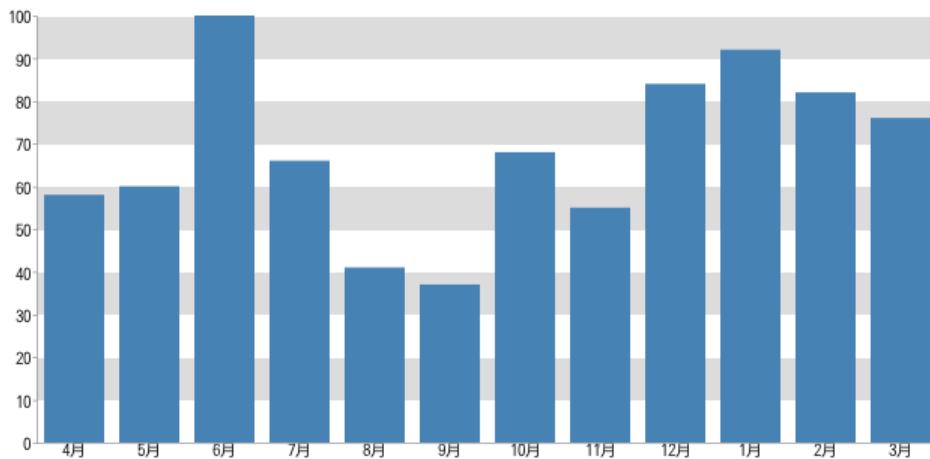

※長期貸出しは含まれていません

2014年度 所属別利用件数の割合
(822件、のべ13002名)

月別利用件数(2014年度)

月別利用者数(2014年度)

年間利用件数の推移

年間利用人数の推移

[戻る](#)