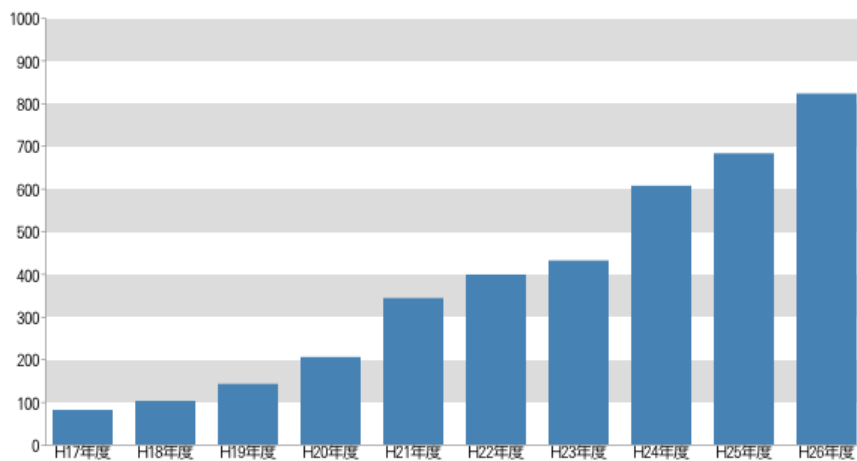

※長期貸出しは含まれていません

2014年度 所属別利用件数の割合
(822件、のべ13002名)

月別利用件数(2014年度)

月別利用者数(2014年度)

年間利用件数の推移

年間利用人数の推移

[戻る](#)