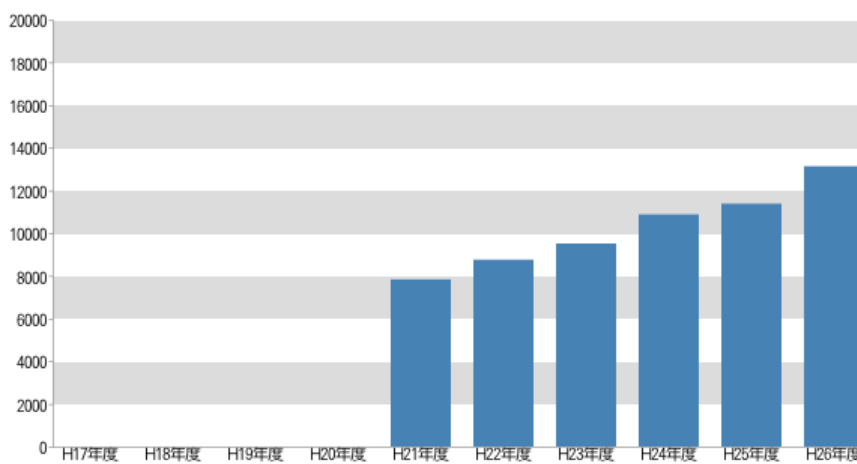

※長期貸出しは含まれていません

2014年度 所属別利用件数の割合
(822件、のべ13002名)

月別利用件数(2014年度)

月別利用者数(2014年度)

年間利用件数の推移

年間利用人数の推移

[戻る](#)