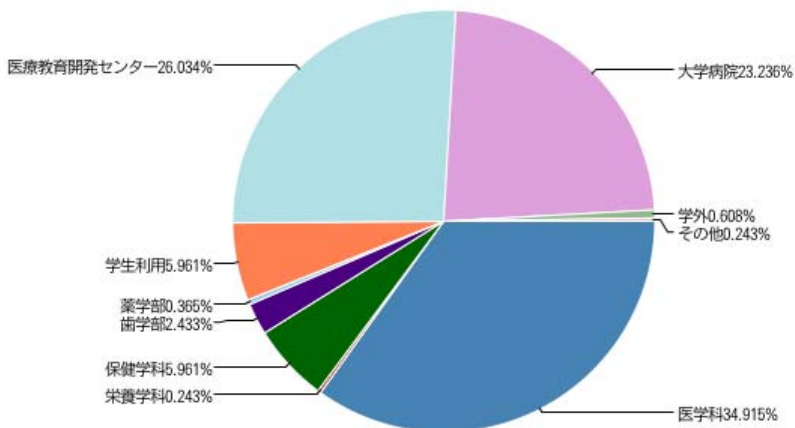

※長期貸出しは含まれていません

2014年度 所属別利用件数の割合
(822件、のべ13002名)

月別利用件数(2014年度)

月別利用者数(2014年度)

年間利用件数の推移

年間利用人数の推移

[戻る](#)