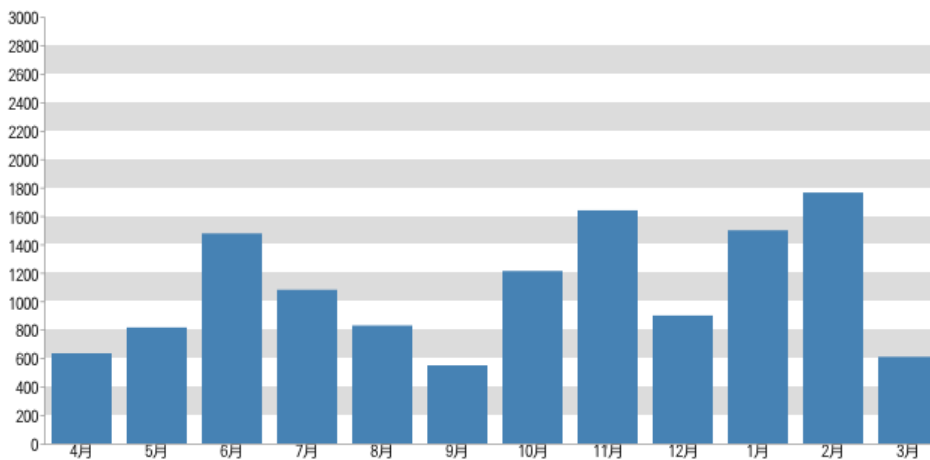

※長期貸出しは含まれていません

2014年度 所属別利用件数の割合
(822件、のべ13002名)

月別利用件数(2014年度)

月別利用者数(2014年度)

年間利用件数の推移

年間利用人数の推移

[戻る](#)