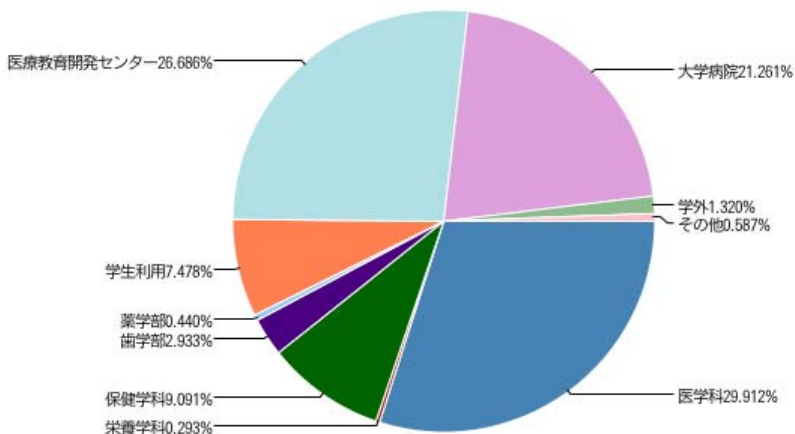

※長期貸出しは含まれていません

2013年度 所属別利用件数の割合  
( 682件、のべ11369名 )

月別利用件数( 2013年度 )

月別利用者数( 2013年度 )

## 年間利用件数の推移