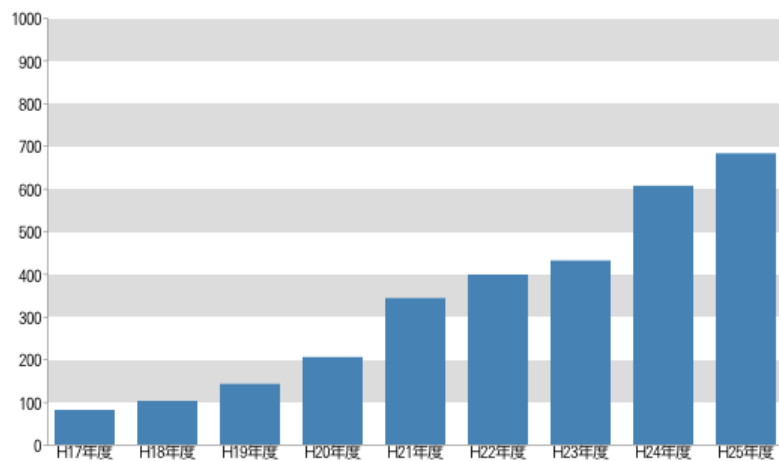

※長期貸出しは含まれていません

2013年度 所属別利用件数の割合  
( 682件、のべ11369名 )

月別利用件数( 2013年度 )

月別利用者数( 2013年度 )

## 年間利用件数の推移