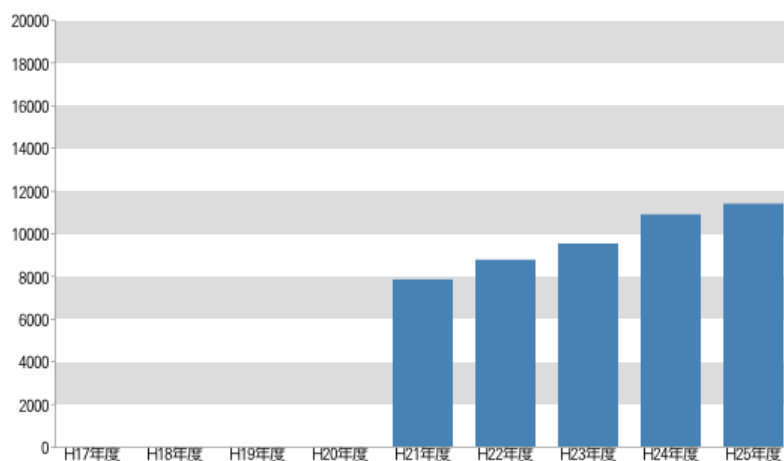

年間利用件数の推移

年間利用人数の推移

[戻る](#)