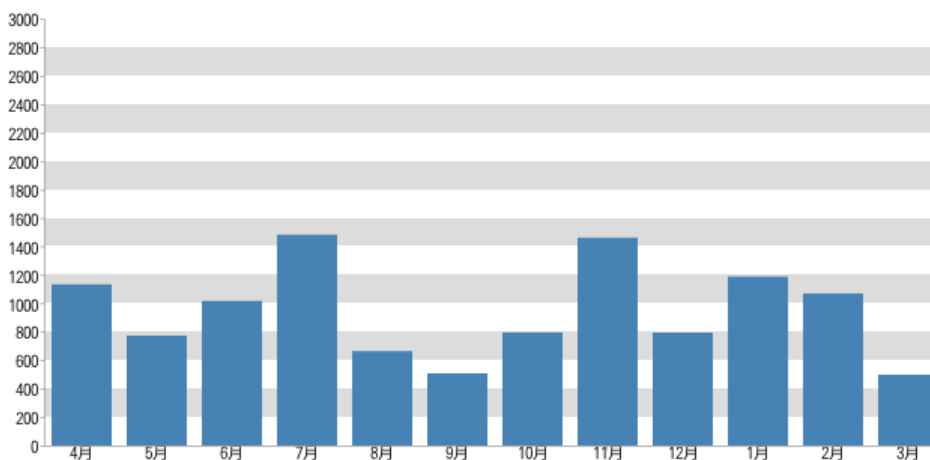

※長期貸出しは含まれていません

2013年度 所属別利用件数の割合  
( 682件、のべ11369名 )

月別利用件数( 2013年度 )

月別利用者数( 2013年度 )

## 年間利用件数の推移