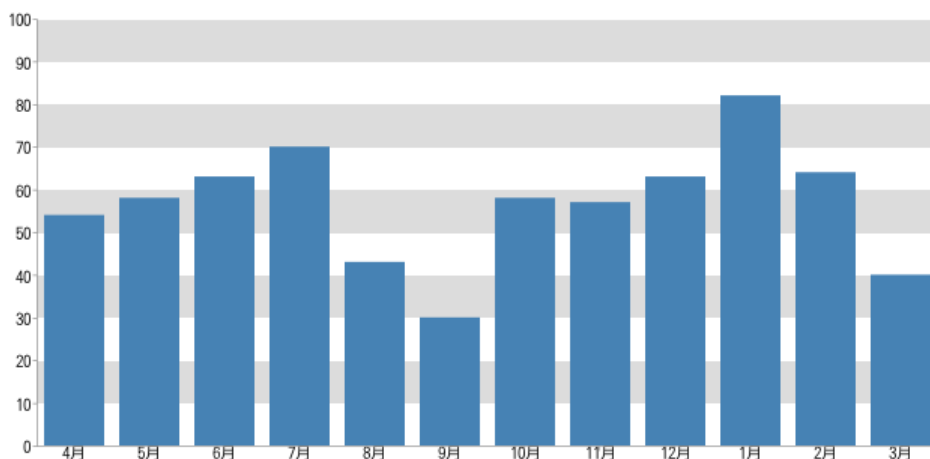

※長期貸出しは含まれていません

2013年度 所属別利用件数の割合  
( 682件、のべ11369名 )

月別利用件数( 2013年度 )

月別利用者数( 2013年度 )

## 年間利用件数の推移