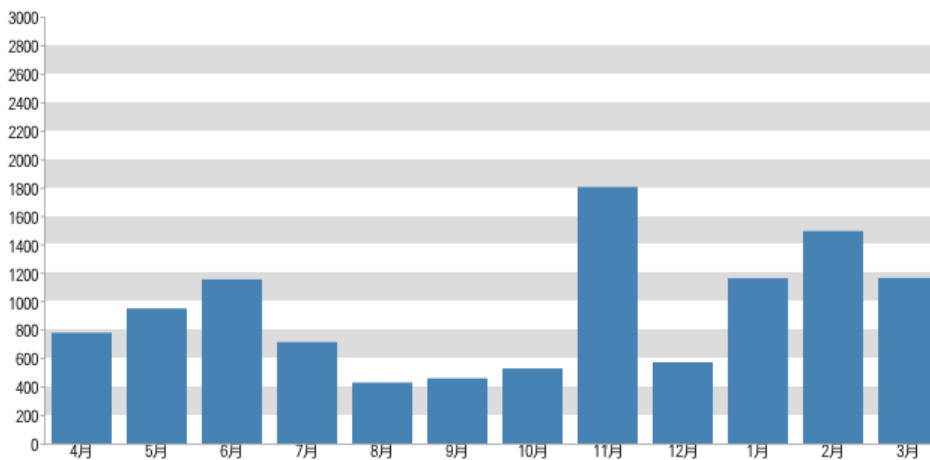

※長期貸出しは含まれていません

2011年度 所属別利用件数の割合
(619件、のべ11195名)

月別利用件数(2011年度)

月別利用者数(2011年度)

年間利用件数の推移

年間利用人数の推移

[戻る](#)