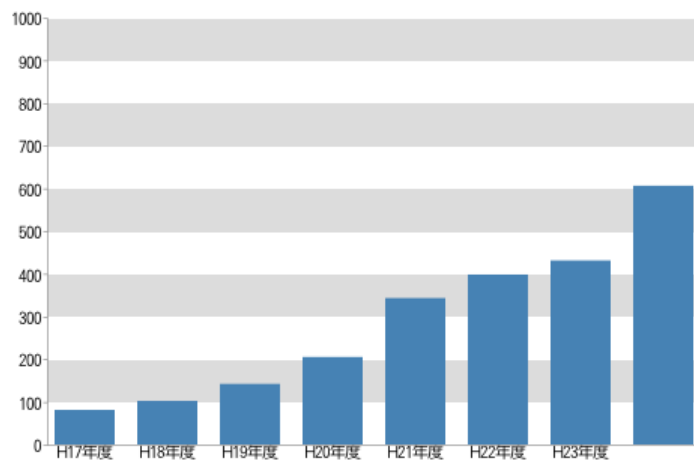

※長期貸出しは含まれていません

2011年度 所属別利用件数の割合
(619件、のべ11195名)

月別利用件数(2011年度)

月別利用者数(2011年度)

年間利用件数の推移

年間利用人数の推移

[戻る](#)