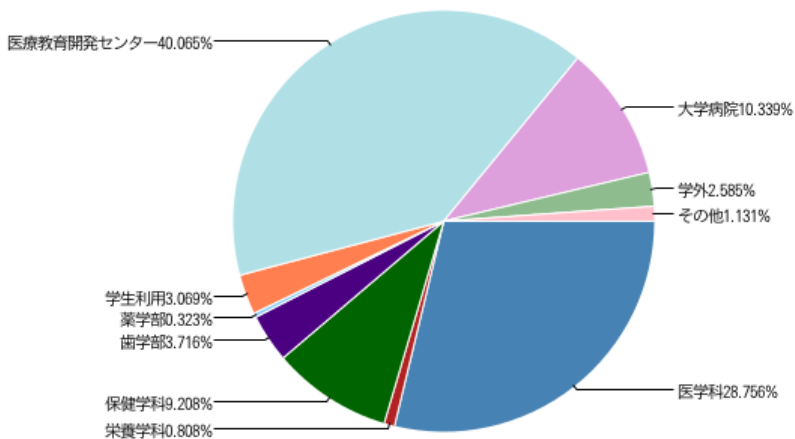

※長期貸出しは含まれていません

2011年度 所属別利用件数の割合
(619件、のべ11195名)

月別利用件数(2011年度)

月別利用者数(2011年度)

年間利用件数の推移

年間利用人数の推移

[戻る](#)