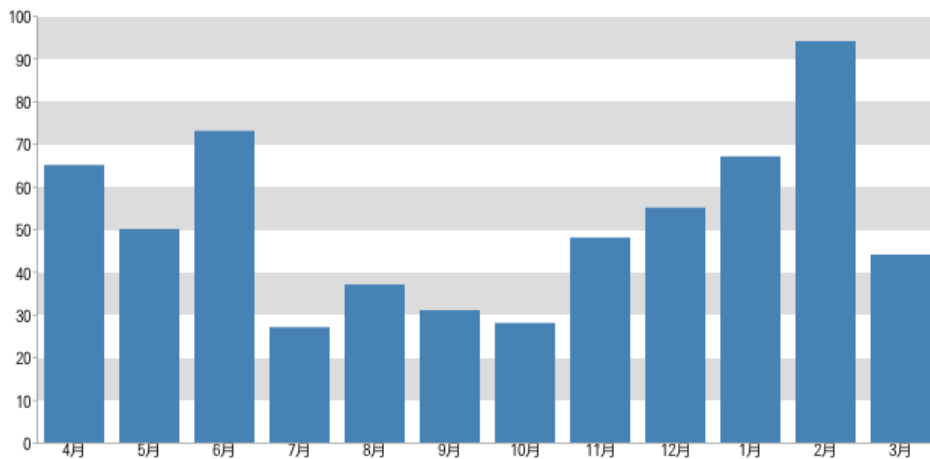

※長期貸出しは含まれていません

2011年度 所属別利用件数の割合
(619件、のべ11195名)

月別利用件数(2011年度)

月別利用者数(2011年度)

年間利用件数の推移

年間利用人数の推移

[戻る](#)