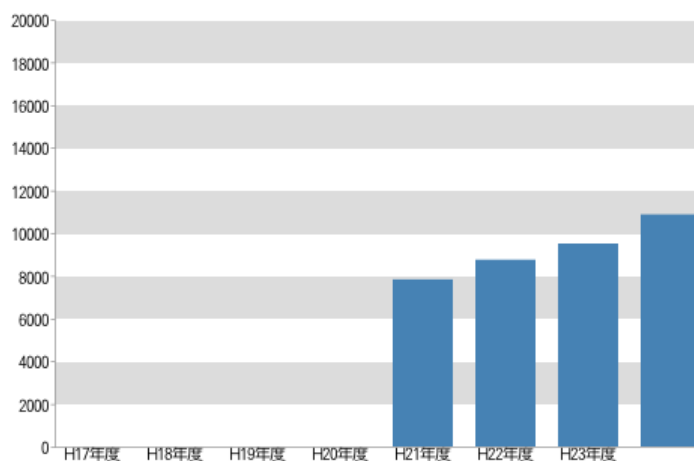

※長期貸出しは含まれていません

2011年度 所属別利用件数の割合
(619件、のべ11195名)

月別利用件数(2011年度)

月別利用者数(2011年度)

年間利用件数の推移

年間利用人数の推移

[戻る](#)