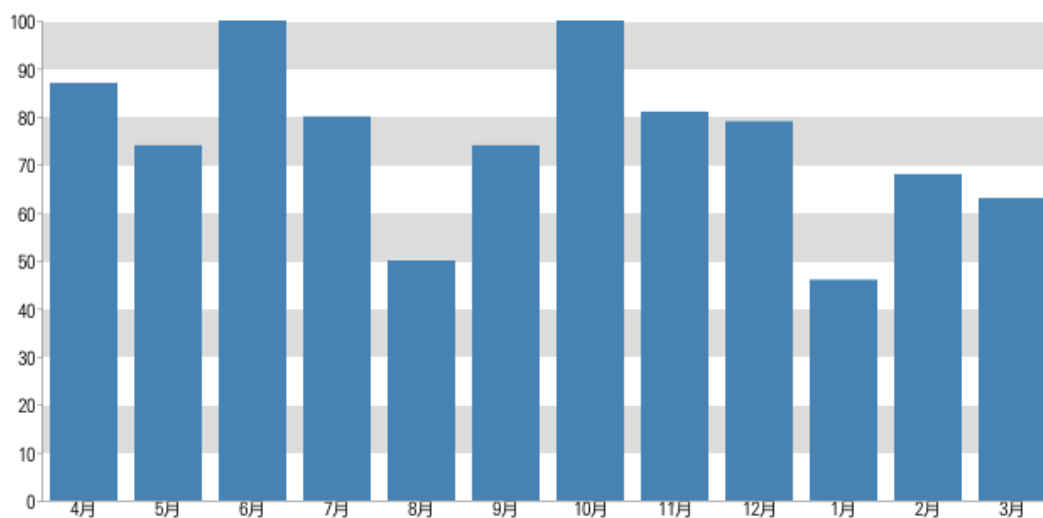

※長期貸出しは含まれていません

2017年度 所属別利用件数の割合 (912件、 のべ15212名)

2017年度 目的別利用件数の割合 (912件、 のべ15212名)

月別利用件数(2017年度)

月別利用者数(2017年度)

年間利用件数の推移

年間利用人数の推移