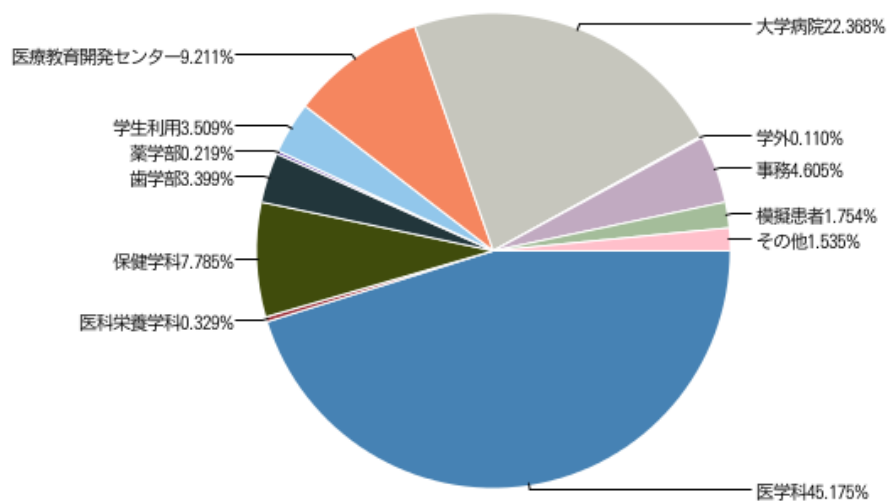

※長期貸出しは含まれていません

2017年度 所属別利用件数の割合 (912件、 のべ15212名)

2017年度 目的別利用件数の割合 (912件、 のべ15212名)

月別利用件数(2017年度)

月別利用者数(2017年度)

年間利用件数の推移

年間利用人数の推移