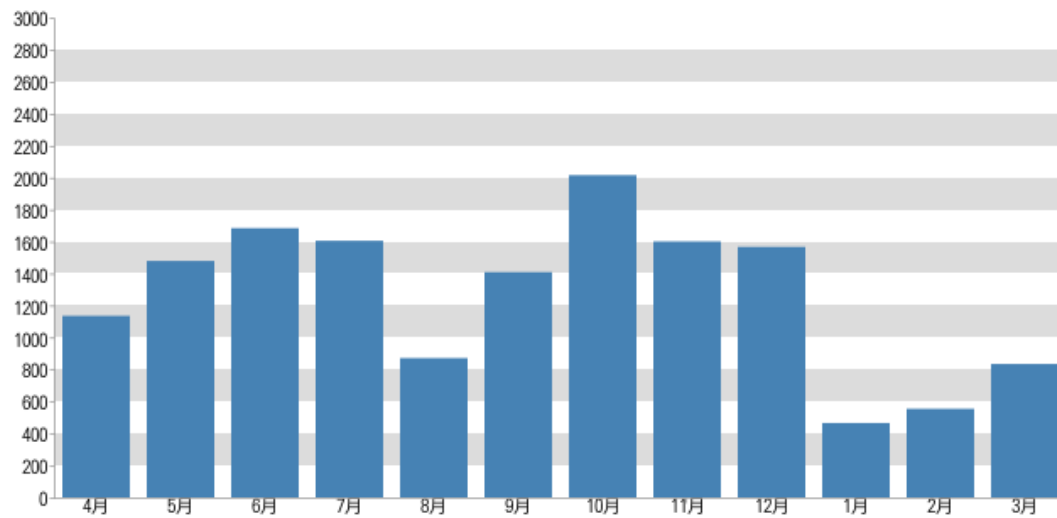

※長期貸出しは含まれていません

2017年度 所属別利用件数の割合 (912件、 のべ15212名)

2017年度 目的別利用件数の割合 (912件、 のべ15212名)

月別利用件数(2017年度)

月別利用者数(2017年度)

年間利用件数の推移

年間利用人数の推移