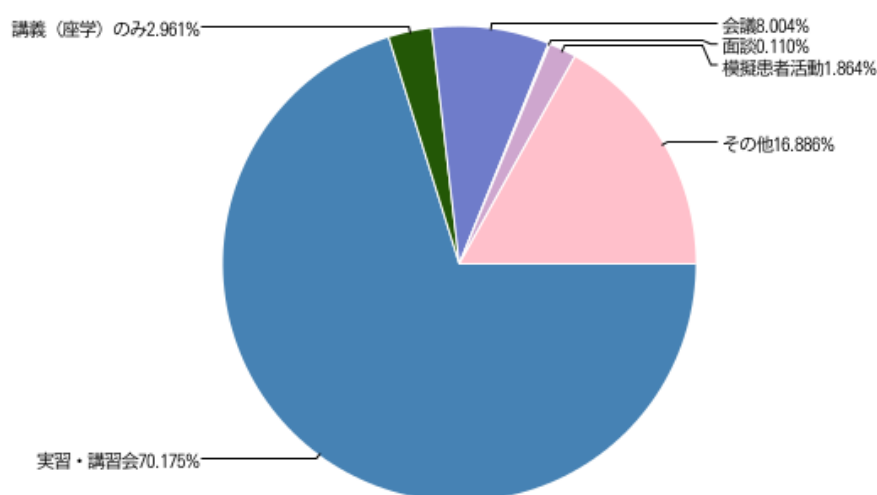

※長期貸出しは含まれていません

2017年度 所属別利用件数の割合 (912件、 のべ15212名)

2017年度 目的別利用件数の割合 (912件、 のべ15212名)

月別利用件数(2017年度)

月別利用者数(2017年度)

年間利用件数の推移

年間利用人数の推移