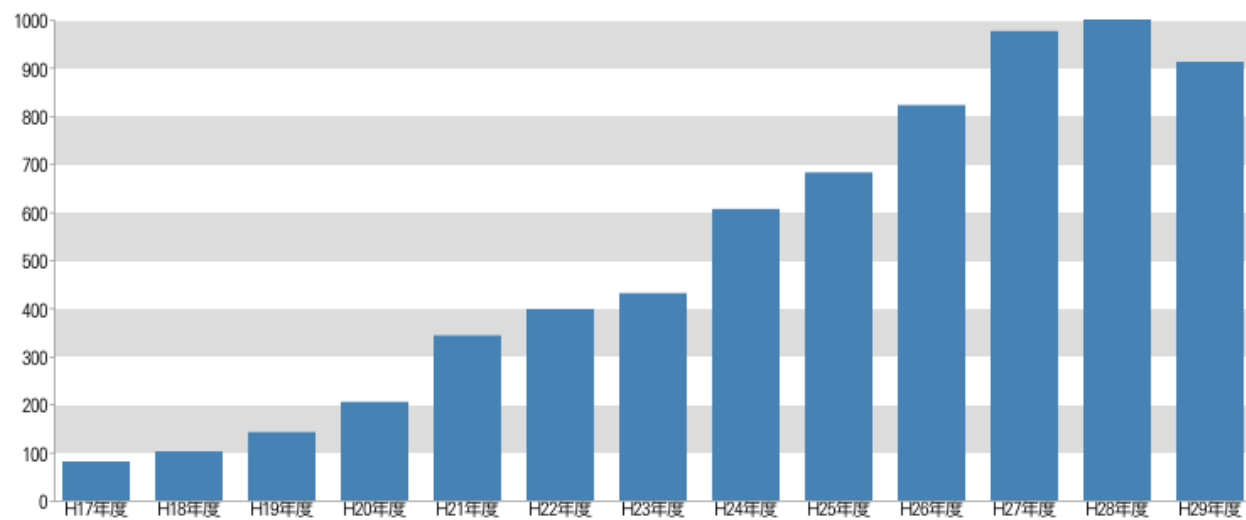

※長期貸出しは含まれていません

2017年度 所属別利用件数の割合 (912件、 のべ15212名)

2017年度 目的別利用件数の割合 (912件、 のべ15212名)

月別利用件数(2017年度)

月別利用者数(2017年度)

年間利用件数の推移

年間利用人数の推移