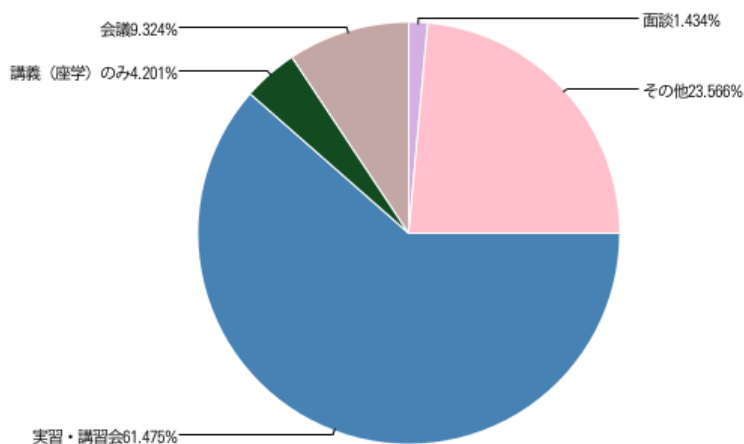

※長期貸出しは含まれていません

**2015年度 所属別利用件数の割合**  
( 976件、のべ15835名 )

**2015年度 目的別利用件数の割合**  
( 976件、のべ15835名 )

**月別利用件数( 2015年度 )**

## 月別利用者数( 2015年度 )

## 年間利用件数の推移