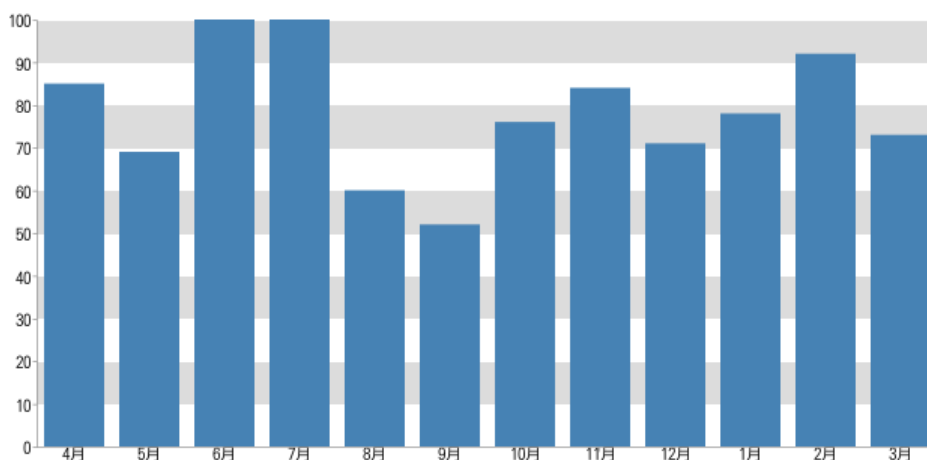

※長期貸出しは含まれていません

**2015年度 所属別利用件数の割合**  
( 976件、のべ15835名 )

**2015年度 目的別利用件数の割合**  
( 976件、のべ15835名 )

**月別利用件数( 2015年度 )**

## 月別利用者数( 2015年度 )

## 年間利用件数の推移