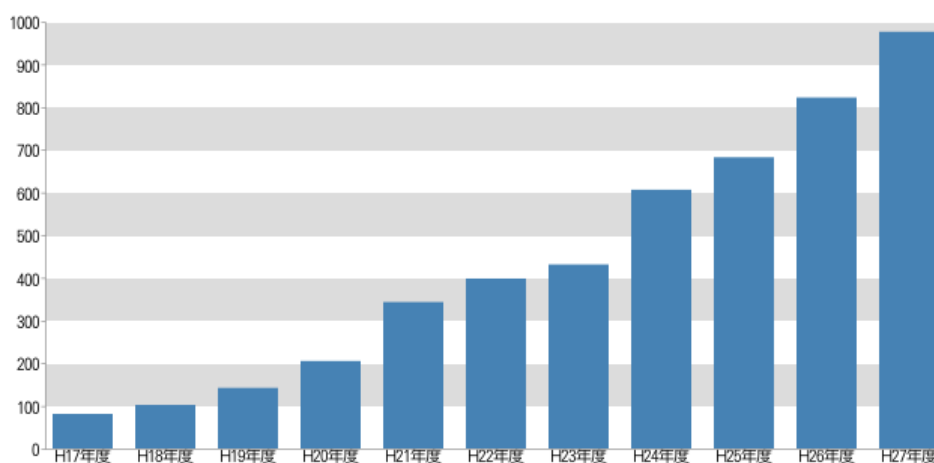

※長期貸出しは含まれていません

**2015年度 所属別利用件数の割合**  
( 976件、のべ15835名 )

**2015年度 目的別利用件数の割合**  
( 976件、のべ15835名 )

**月別利用件数( 2015年度 )**

## 月別利用者数( 2015年度 )

## 年間利用件数の推移