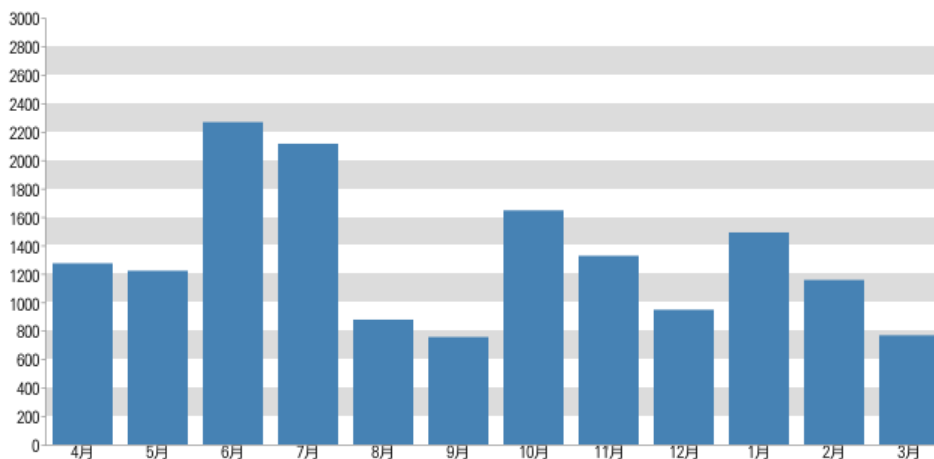

※長期貸出しは含まれていません

**2015年度 所属別利用件数の割合**  
( 976件、のべ15835名 )

**2015年度 目的別利用件数の割合**  
( 976件、のべ15835名 )

**月別利用件数( 2015年度 )**

## 月別利用者数( 2015年度 )

## 年間利用件数の推移

## 年間利用人数の推移