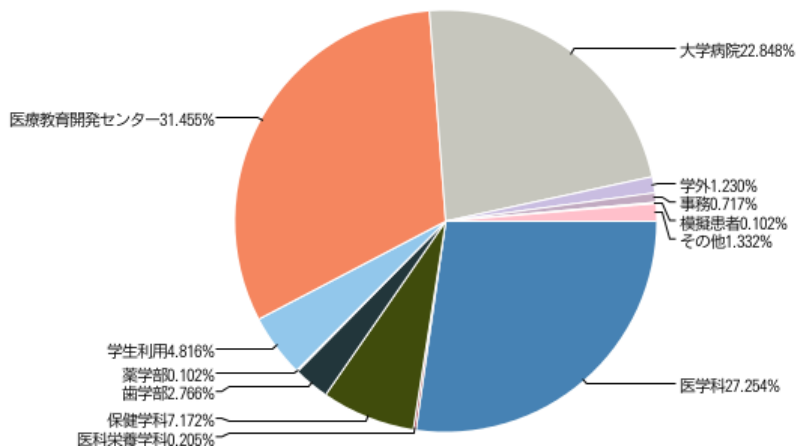

※長期貸出しは含まれていません

**2015年度 所属別利用件数の割合**  
( 976件、のべ15835名 )

**2015年度 目的別利用件数の割合**  
( 976件、のべ15835名 )

**月別利用件数( 2015年度 )**

## 月別利用者数( 2015年度 )

## 年間利用件数の推移