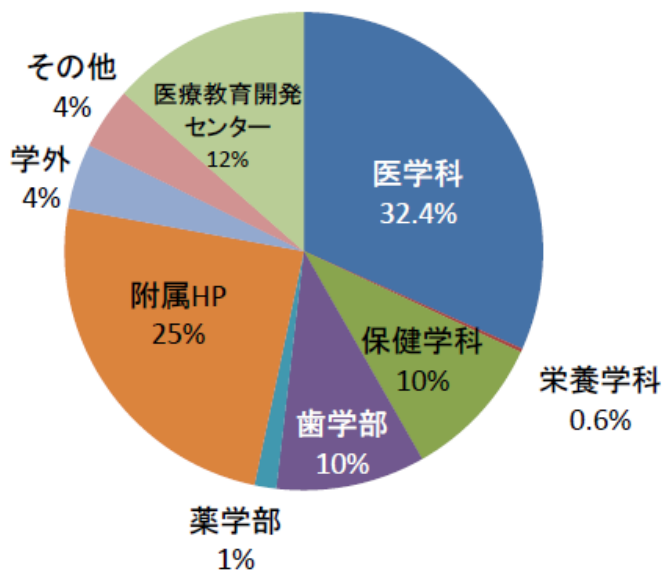

2010 年度(平成 22 年度) 年間利用実績

H22年度 所属別利用件数の割合
(407件 のべ8751名)

年間利用件数の推移

月別利用者数