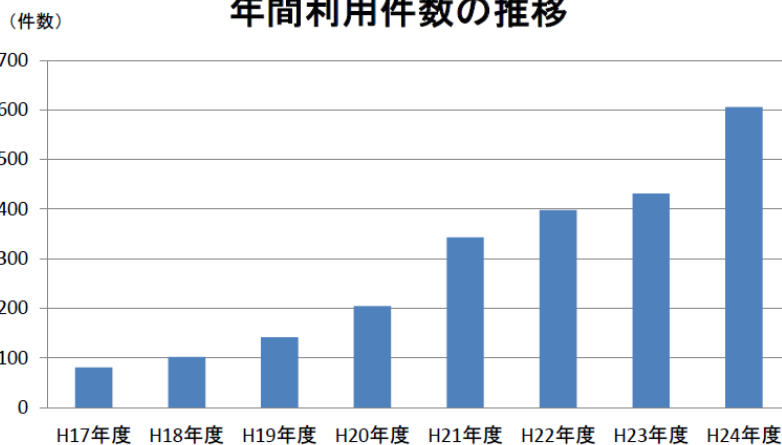

2010 年度(平成 22 年度) 年間利用実績

H22年度 所属別利用件数の割合
(407件 のべ8751名)

年間利用件数の推移

月別利用者数