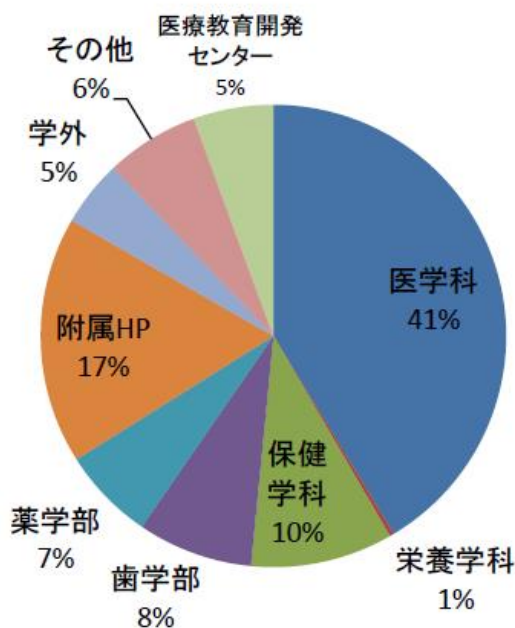

2009 年度(平成 21 年度) 年間利用実績

H21年度 所属別利用件数の割合  
(343件 のべ7826名)

年間利用件数の推移

月別利用者数