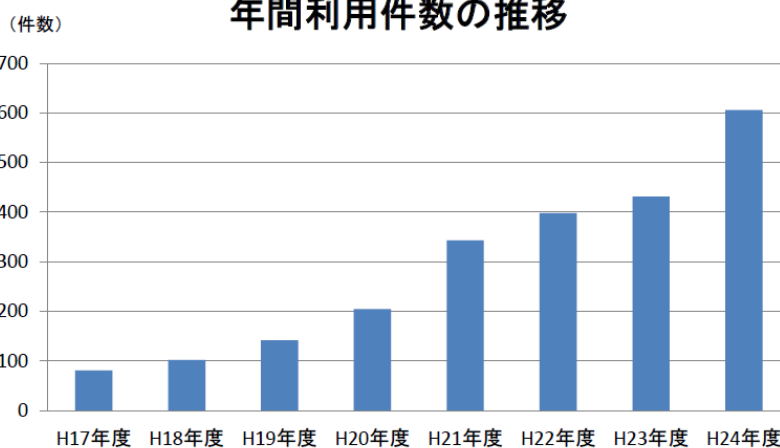

2009 年度(平成 21 年度) 年間利用実績

H21年度 所属別利用件数の割合  
(343件 のべ7826名)

年間利用件数の推移

月別利用者数